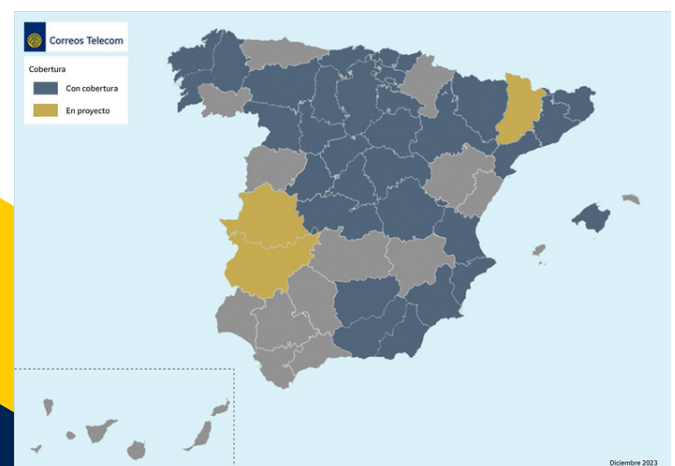

Red de Infraestructuras

Correos Telecom dispone de una amplia red a nivel nacional: península, Baleares, Canarias, Ceuta y Melilla. Los servicios de Correos Telecom se soportan sobre su propia red de telecomunicaciones y, en ocasiones, en la de terceros para ofrecer a sus clientes los servicios que necesitan (**Más de 3.900 km de fibra propia y 42.000 km por acuerdos disponibles para los clientes**).

Disponemos de cobertura en las principales áreas metropolitanas de España, con un importante despliegue en capitales como Madrid, Barcelona, Zaragoza, Valencia, Alicante, Murcia, Bilbao, La Coruña o Santander.

RED DE INFRAESTRUCTURAS RADIOELÉCTRICAS

Red de emplazamientos rurales: 87 uds.
Red de emplazamientos urbanos: 120 uds.
Red de inmuebles a disposición: 5455 uds.