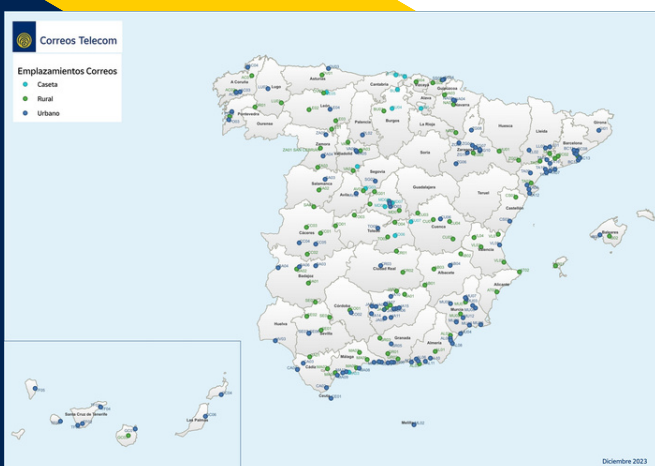

Red de Infraestructuras

Correos Telecom dispone de una amplia red a nivel nacional: península, Baleares, Canarias, Ceuta y Melilla. Los servicios de Correos Telecom se soportan sobre su propia red de telecomunicaciones y, en ocasiones, en la de terceros para ofrecer a sus clientes los servicios que necesitan (**Más de 3.900 km de fibra propia y 42.000 km por acuerdos disponibles para los clientes**).

Disponemos de cobertura en las principales áreas metropolitanas de España, con un importante despliegue en capitales como Madrid, Barcelona, Zaragoza, Valencia, Alicante, Murcia, Bilbao, La Coruña o Santander.

RED DE INFRAESTRUCTURAS RADIOELÉCTRICAS

Red de emplazamientos rurales: 87 uds.
Red de emplazamientos urbanos: 120 uds.
Red de inmuebles a disposición: 5455 uds.