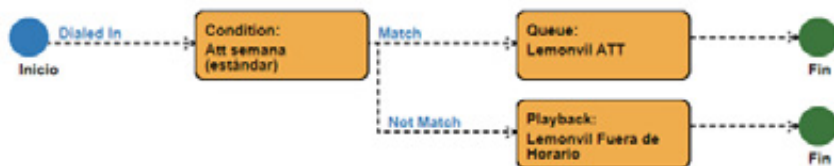

CENTRALITA PBX LEMONVIL

La centralita PBX Lemonvil ofrece una solución completa para gestionar las comunicaciones de cualquier empresa, gracias a su amplia gama de funcionalidades:

- Enrutamiento inteligente de llamadas.

(condiciones - horarios, colas, locuciones)