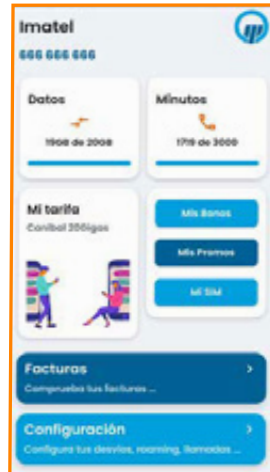

(cada vez que podemos :D).

Para ello, aquí tienes la app **TuOperador**

Nueva APP para Android e IOS.

Consulta tarifa, datos consumidos y minutos pendientes.

Desglosa los bonos y las promociones.

Modifica los servicios básicos.

Consulta la facturación

Para ello, aquí tienes la app **TuOperador**

Estos son algunos ejemplos de versiones personalizadas.

¡No te quedes sin la tuya!

Escanea sin miedos! Descárgate la app al momento y mira todas las posibilidades que tendrás al alcance de tu mano.