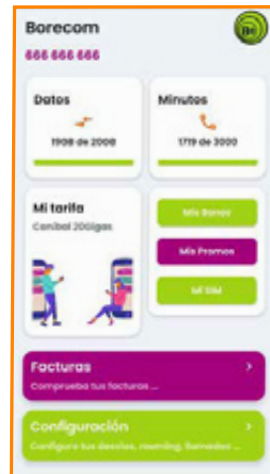

(cada vez que podemos :D).

Para ello, aquí tienes la app **TuOperador**

Nueva APP para Android e IOS.

Consulta tarifa, datos consumidos y minutos pendientes.

Desglosa los bonos y las promociones.

Modifica los servicios básicos.

Consulta la facturación

Para ello, aquí tienes la app **TuOperador**

Estos son algunos ejemplos de versiones personalizadas.

¡No te quedes sin la tuya!

Escanea sin miedos! Descárgate la app al momento y mira todas las posibilidades que tendrás al alcance de tu mano.